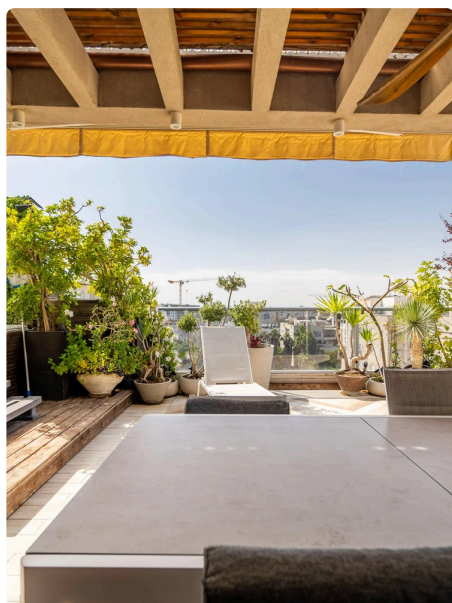

מחיר מבוקש

₪ 4,950,000

הצצה לחללים | סיור בבית

נטהאוז בפתח תקווה ברחוב הזוהר, קומה 6 מתוך 6, ללא שכנים מעל. כולל מרפסת שמש רחבה עם נוף פתוח. הדירה מוארת ומתוכננת היטב

מעבר לנכס עצמו, הסביבה היא יתרון אמיתי. בפתח תקווה, ברדיוס של 500 מטר בלבד מהבית, תמצאו 18 מוסדות חינוך (הקרוב במרחק כ-100 מ'), 20 תחנות תחבורה (הקרוב במרחק כ-200 מ'), 20 מוקדי קניות ומסחר (הקרוב במרחק כ-60 מ'), 19 בתי כנסת ומוסדות דת (הקרוב במרחק כ-70 מ') ו-18 פארקים ושטחי פנאי (הקרוב במרחק כ-100 מ') – הכול במרחק הליכה. השילוב של נכס איכותי במיקום שבו החיים היומיומיים נוחים וזמינים הוא בדיוק מה שהופך את הכתובת הזו לבחירה חכמה, בין אם למגורים ובין אם כהשקעה לטווח ארוך.