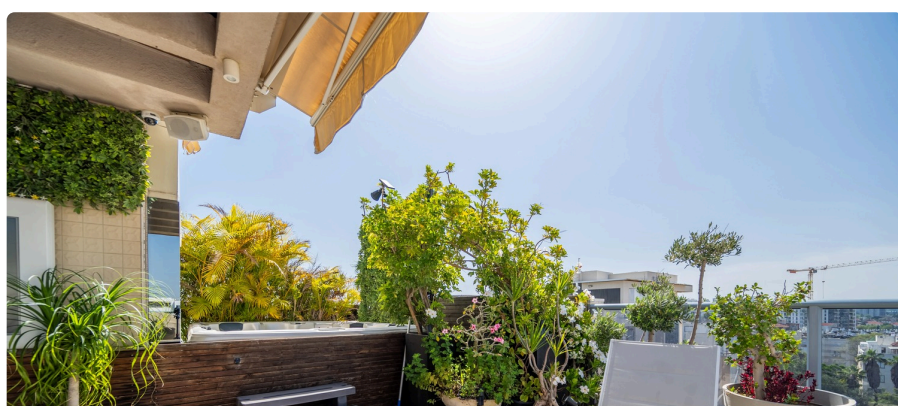

מחיר מבוקש

₪ 4,950,000

הצצה לחללים | סיור בבית

נטהאוז בפתח תקווה ברחוב הזוהר, קומה 6 מתוך 6, ללא שכנים מעל. כולל מרפסת שמש רחבה עם נוף פתוח. הדירה מוארת ומתוכננת היטב

מעבר לנכס עצמו, הסביבה היא יתרון אמיתי. בפתח תקווה, ברדיוס של 500 מטר בלבד מהבית, תמצאו 18 מוסדות חינוך (הקרוב במרחק כ-100 מ'), 20 תחנות תחבורה (הקרוב במרחק כ-200 מ'), 20 מוקדי קניות ומסחר (הקרוב במרחק כ-60 מ'), 19 בתי כנסת ומוסדות דת (הקרוב במרחק כ-70 מ') ו-18 פארקים ושטחי פנאי (הקרוב במרחק כ-100 מ') – הכול במרחק הליכה. השילוב של נכס איכותי במיקום שבו החיים היומיומיים נוחים וזמינים הוא בדיוק מה שהופך את הכתובת הזו לבחירה חכמה, בין אם למגורים ובין אם כהשקעה לטווח ארוך.